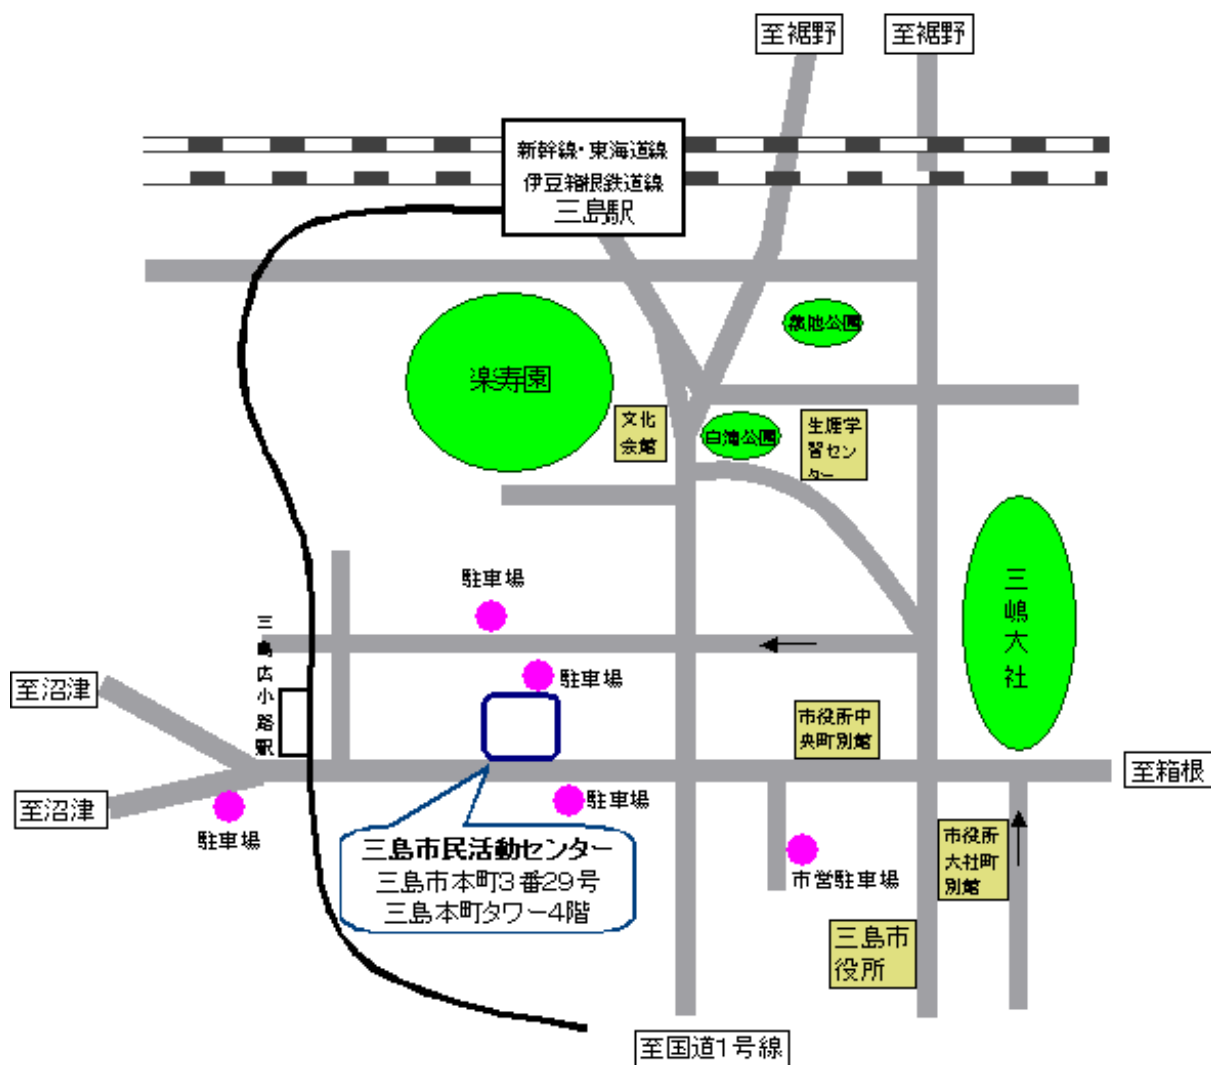

会場「三島市民活動センター」第1・2会議室 案内図

(住所：三島市本町3-29 三島本町タワー4階)

◆JR 三島駅南口より 徒歩約11分

◆伊豆箱根鉄道三島広小路駅より徒歩約3分

※お車でお越しの方は、近隣の有料駐車場を各自ご利用ください。

【問合せ】 NPO法人グラウンドワーク三島

担当：事務局 村上、美和

電話：055-983-0136 (平日 9:00~18:00)

E-mail: info@gwmishima.jp

FAX: 055-973-0022

住所：〒411-0857 静岡県三島市芝本町6-2

URL: <http://www.gwmishima.jp/>