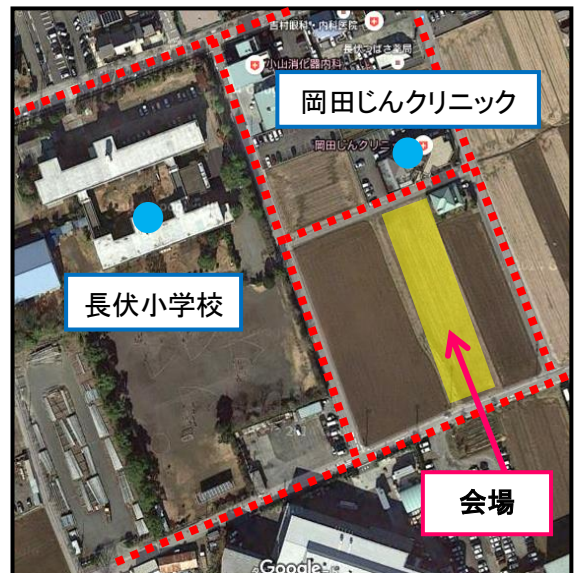

農業ボランティア参加者募集のお知らせ

【米づくり】田植え体験

<日時> 6/12(日) 13:30~ <場所> 三島市長伏地区

グラウンドワーク三島では、今年度より、新たに米づくりにチャレンジします。三島市長伏地区の水田約2,500㎡では、減農薬米（品種：あいちのかおり）の栽培に取り組みます。

今回、米づくりの本格的なスタートとなる田植え体験を行います。昔ながらの結（ゆい）のように豊作を願って、皆で1本ずつ大切に手で植えていきます。

ご興味・ご関心のある方、ぜひご参加ください。

●日 時：平成28年6月12日（日）
13時30分～15時30分 雨天中止

●場 所：三島市長伏地区の水田 ※案内図参照

●内 容：田植え体験（手植え）

●服 装：屋外作業に適した服装。帽子、長靴をご着用ください。

●持ち物：飲み物、タオル、軍手

●駐車場：お車の方は近隣の長伏公園駐車場に駐車し、作業場所まで徒歩でお越しください。（裏面・地図参照）

●申込み：下記の参加申込書に記入し、FAXをお送りいただくか、申込み内容をEメールでご連絡ください。

6月10日(金)17:00までに申込み下さい。

●参加費：無料

●当日連絡先：090-1830-7206（澤目）

《開催場所》

■参加申込み書 >> FAX：055-973-0022 / Eメール：info@gwmishima.jp

ふりがな 氏 名	他 人		
住 所	当日連絡先		
通 信 欄			

【問合せ】 NPO 法人グラウンドワーク三島 （担当：澤目）

【共 催】 三島・農業人育成・都市型グリーンツーリズム推進協議会

〒411-0857 静岡県三島市芝本町7-11 Tel：(055) 983 - 0136 Fax：(055) 973 - 0022

Eメール：info@gwmishima.jp URL：http://www.gwmishima.jp/