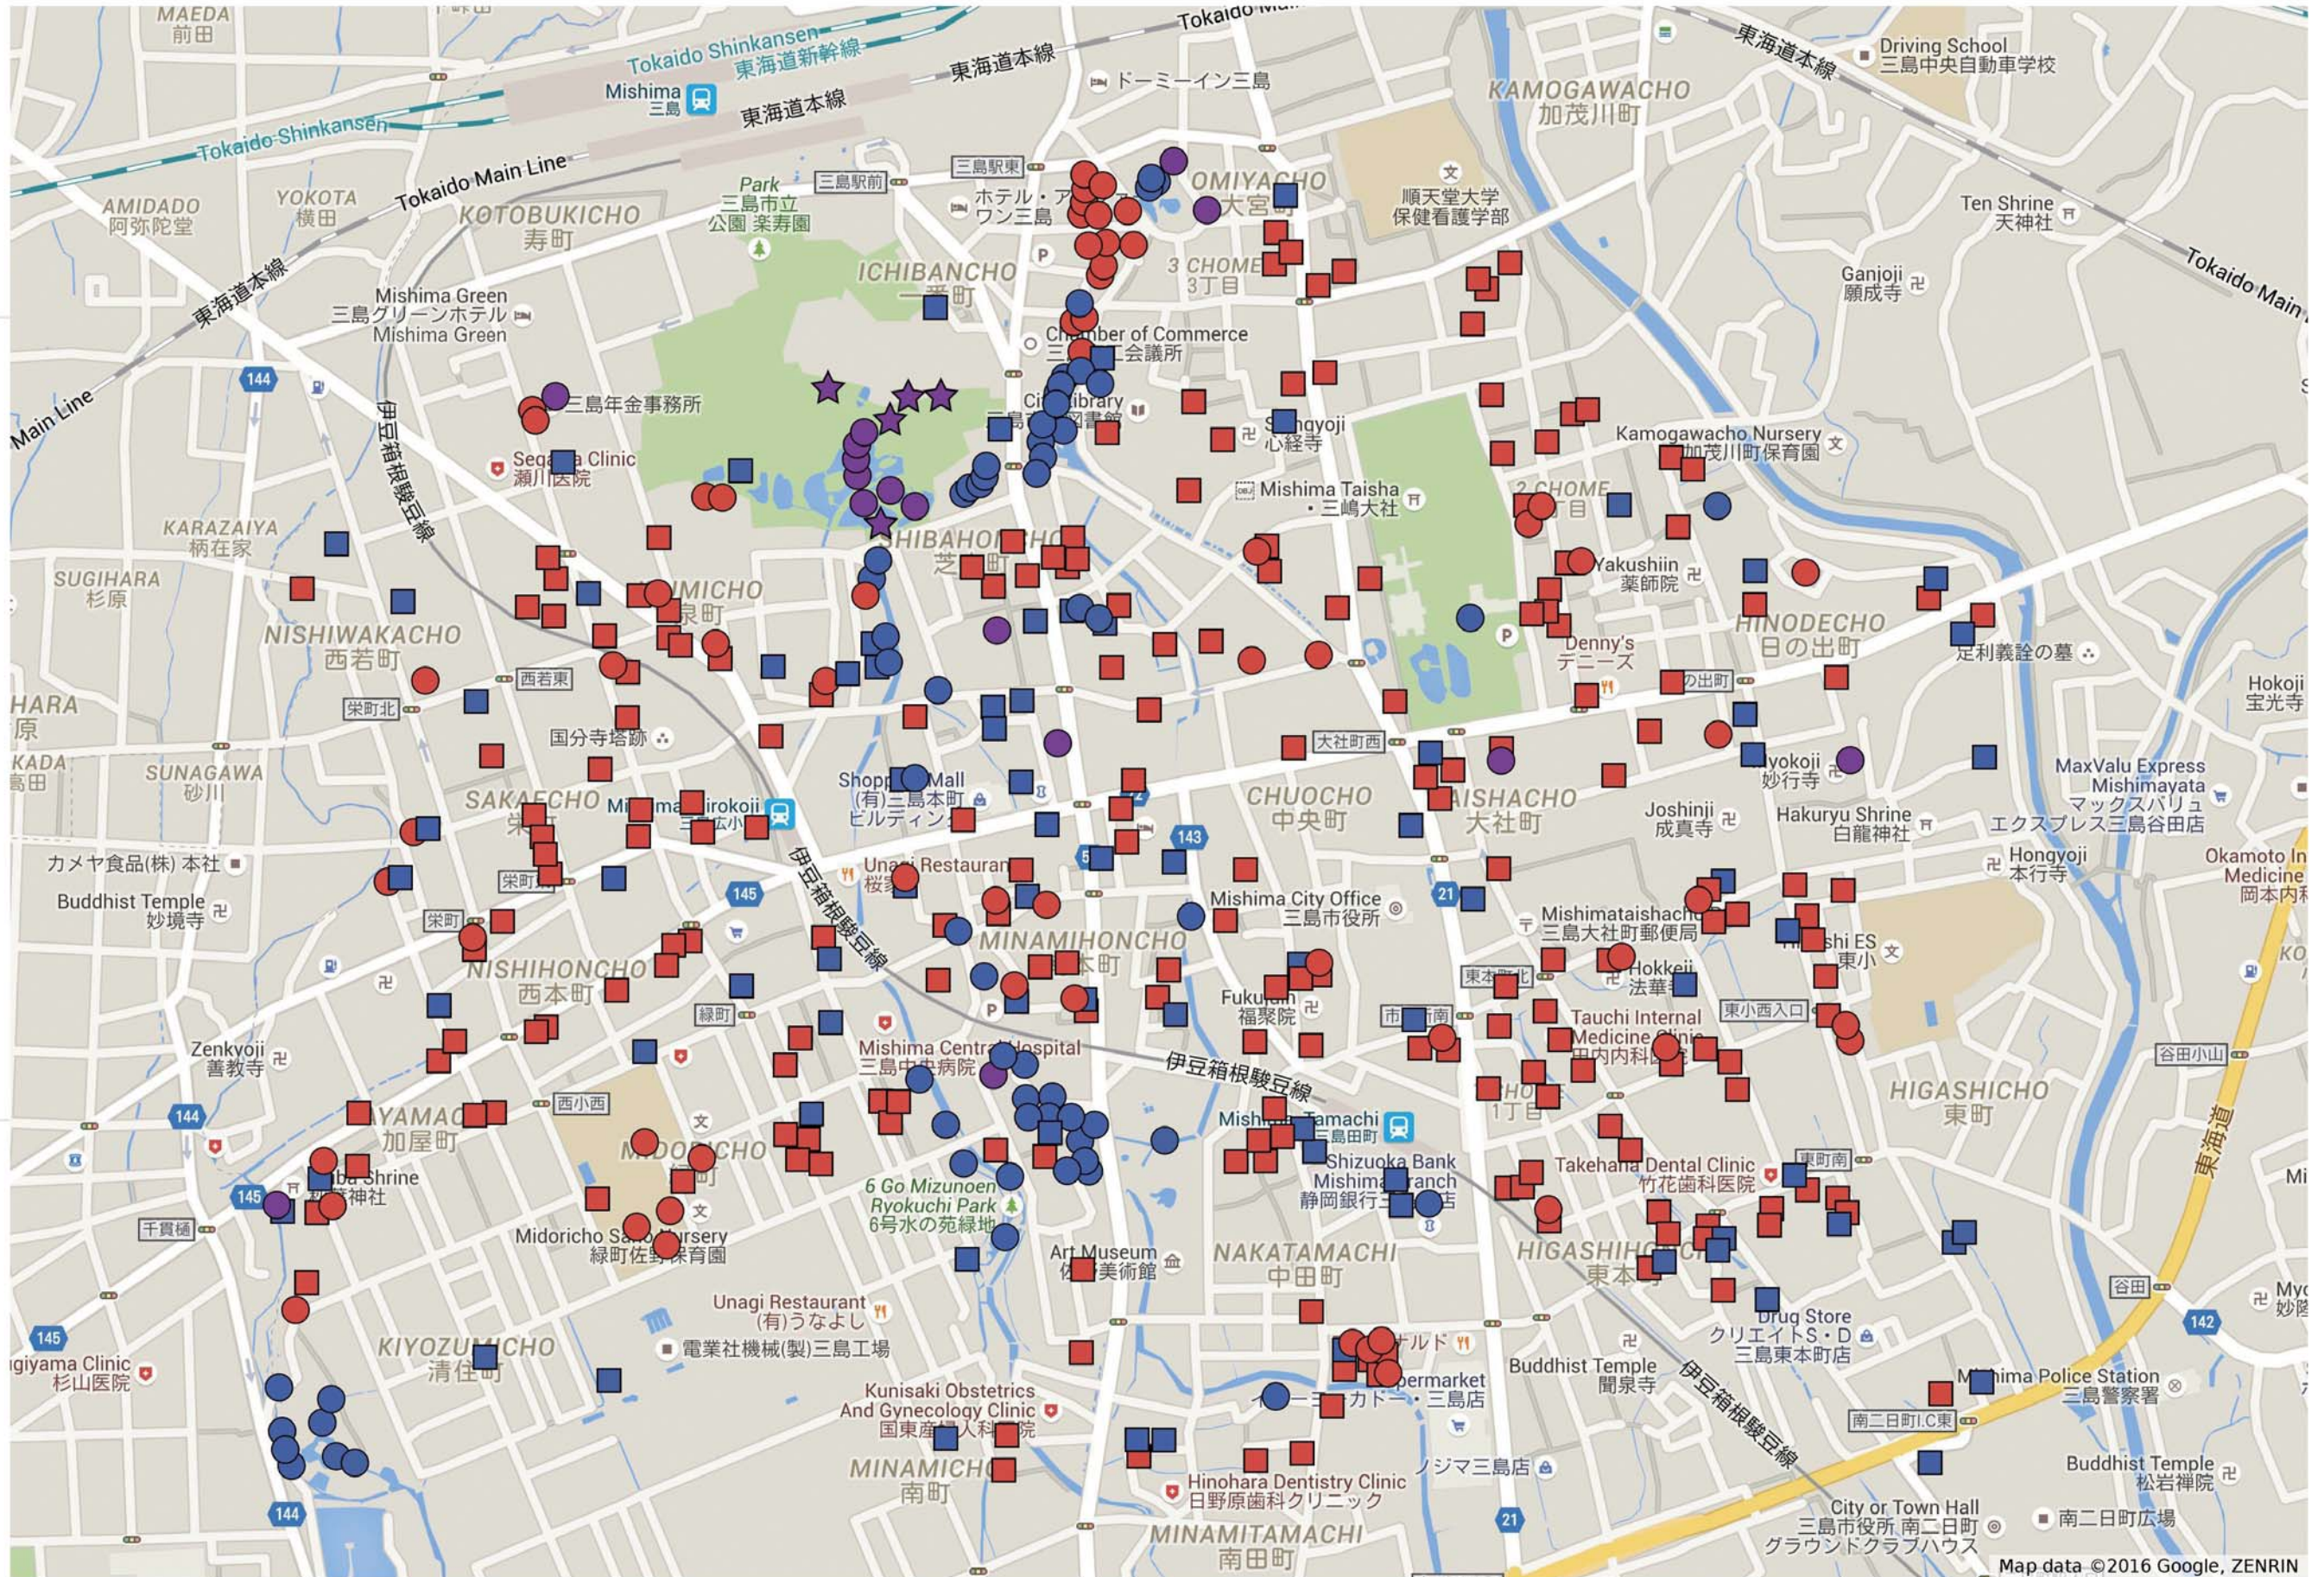

# 小浜池付近の井戸、湧水の分布図 (昭和58年調査)

小浜池湛水調査の一環で、昭和58年に高島勝氏により調査が行われた、小浜池周辺の井戸、湧水の分布図を、下記の資料を元にマップへプロットした。

(形状) ■：井戸／●：湧水／★：ボーリング

(色) 青：昭和58年湧出／赤：昭和58年より過去に湧出／紫：ボーリング、記載不足の箇所

※出典：小浜池周辺の井戸及び湧水の変化，著者：高島勝，書名：「三島市小浜池湛水調査研究報告書[その3]」，出版：三島市，出版年：1993