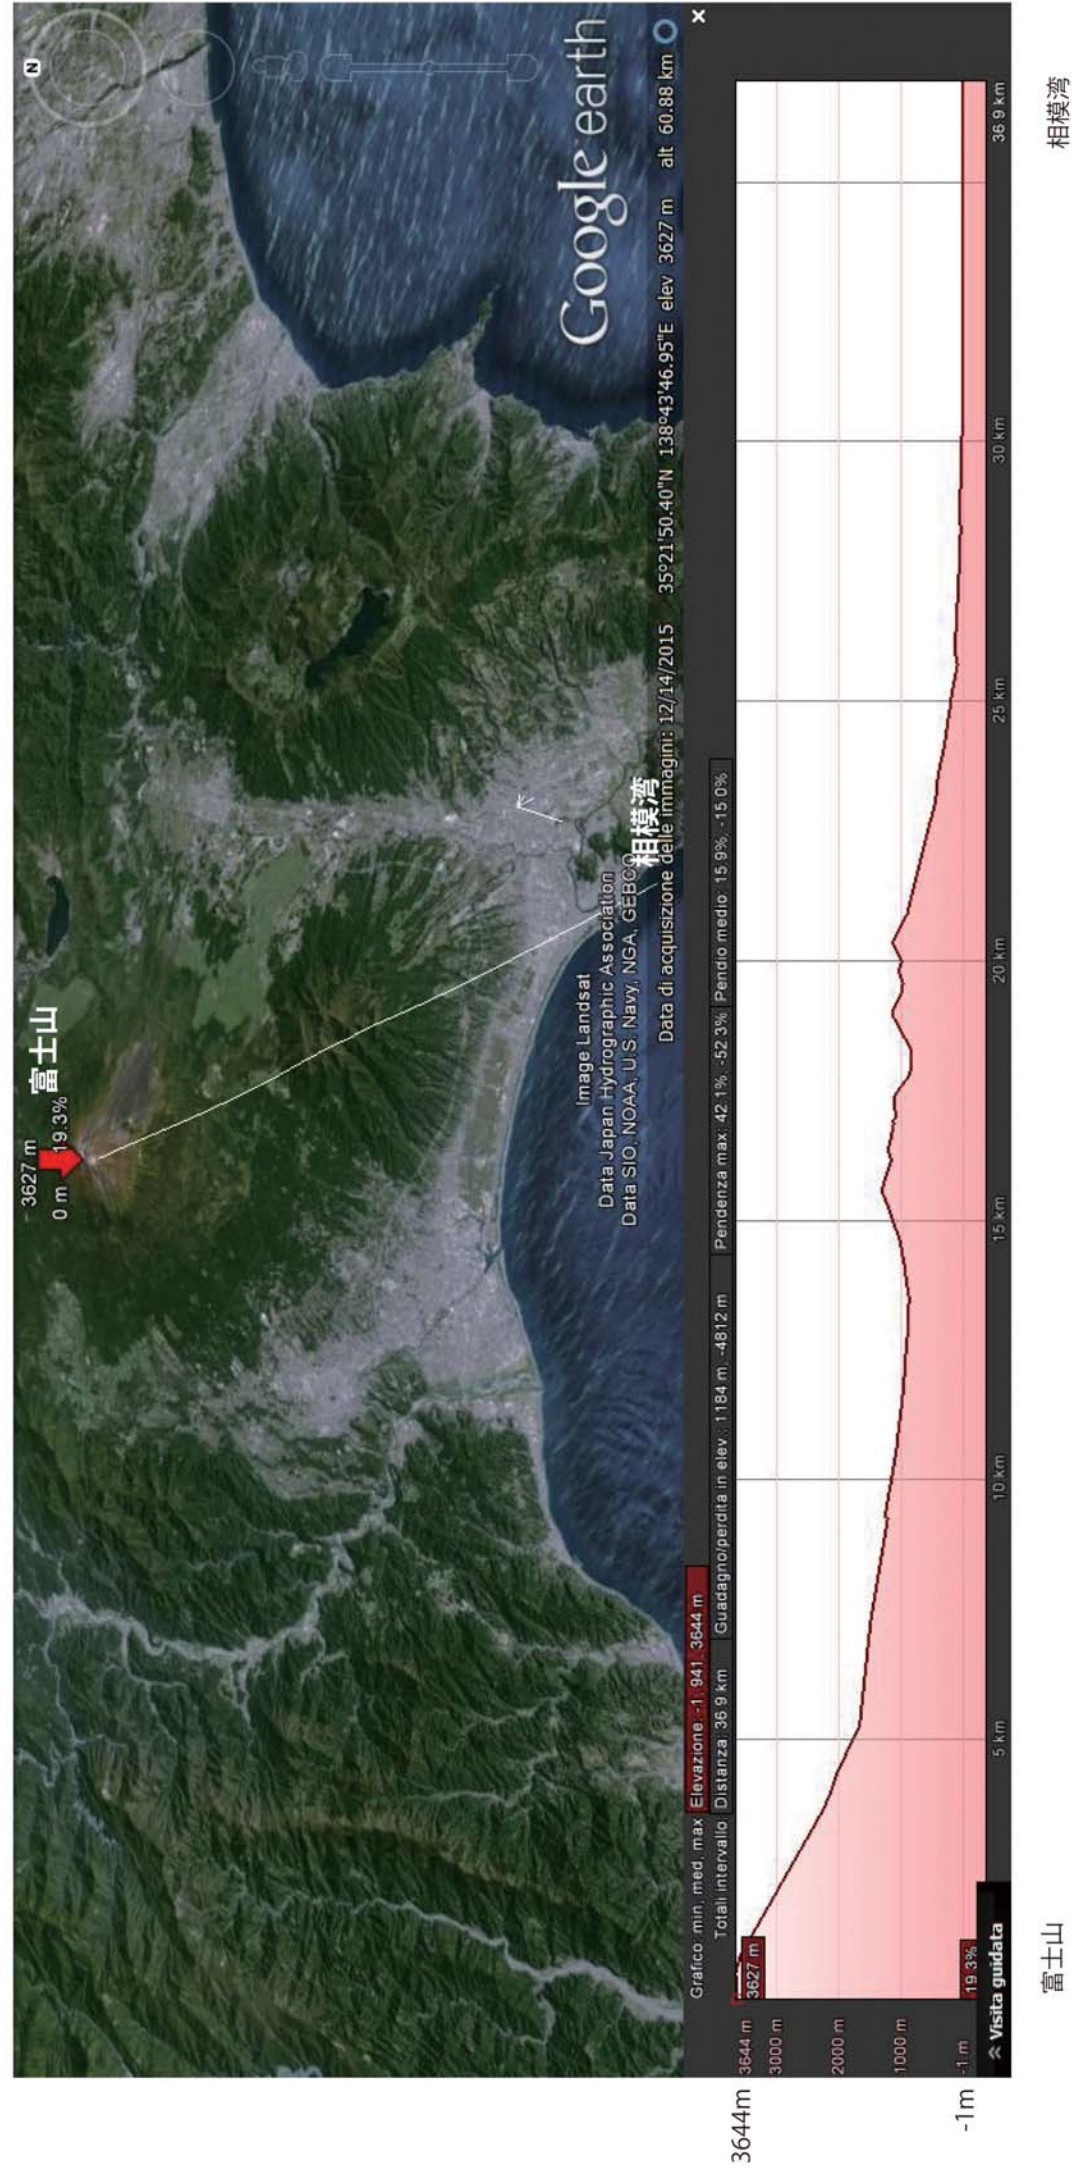

■富士山から相模湾までの地層断面図

■三島駅からの地層断面図