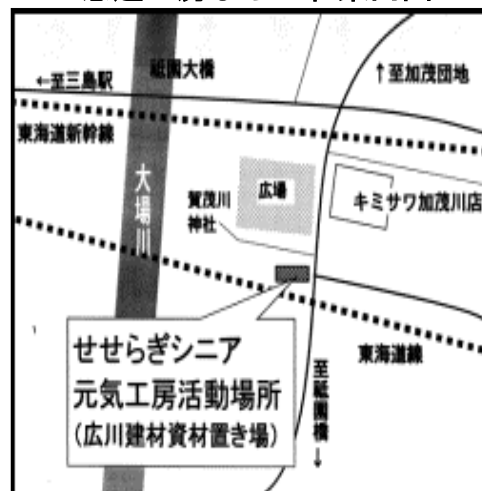

参加者募集

「竹あかり」製作

グラウンドワーク三島では、放置竹林の整備を行い、青竹を活用した「竹あかり」イベントを開催しています。筒状の青竹に透かし彫りを施した竹あかりを一緒に作り、あなたの作品を「竹あかり」イベントで飾ってみませんか？

作業は、「せせらぎシニア元気工房」のメンバーと一緒にいきますので、電動工具の使用が初めての方でも大丈夫！初心者も大歓迎します。

以下の日程で「竹あかり」製作を行います。多くの皆さまのご参加をお待ちしています。

1. 活動日 平成 23 年 1 月 18 日（火） 13：30～16：00
  1 月 25 日（火） 13：30～16：00
  2 月 1 日（火） 13：30～16：00
  2 月 8 日（火） 13：30～16：00
  （毎週火曜日が活動日です）
  2 月 12 日（土）「竹あかり」イベント開催日
2. 場 所 悠遊工房ひろかわ（下図参照）
3. 作業内容 青竹を活用した「竹あかり」製作、ろうそく作りなど
4. 服 装 木工作業ができる服装。防寒対策をしてください。
5. 持 ち 物 軍手、マスク、「竹あかり」に彫りたいデザイン等
  ※工具はGW三島で準備します。
6. 参加連絡 活動人数の事前把握のため、前日までに事務局までご連絡下さい。（電話可）

●「竹あかり」製作参加連絡票

ふりがな 氏 名					人
活動日	☐1/18	☐1/25	☐2/1	☐2/8	
当日連絡先					
Eメール・FAX					

三島市加茂川町 ⇒
（賀茂川神社南隣・キミサワ加茂川店道路向かい）

■悠遊工房ひろかわ案内図■

NPO法人グラウンドワーク三島（担当：山田）

〒411-0857 静岡県三島市芝本町 1-43 Tel：(055) 983 -0136 Fax：(055) 973-0022

URL：http://www.gwmishima.jp/ Eメール：info@gwmishima.jp