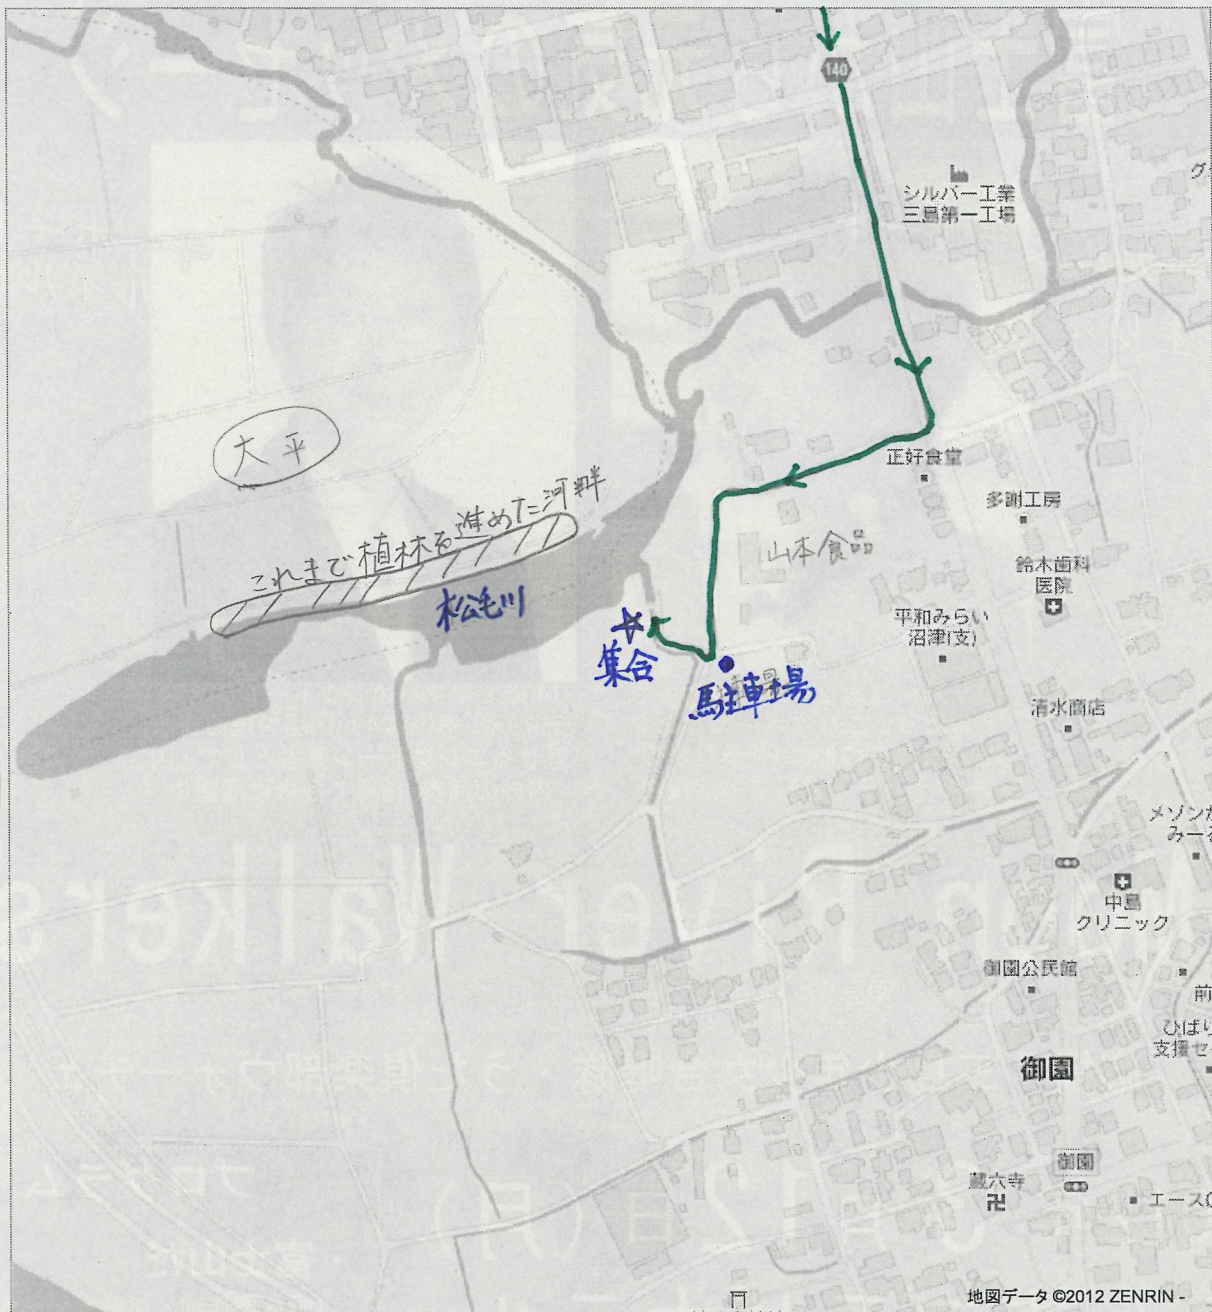

3/24 9:30

集合・松毛川 (御園側)

R140号線を南下、シルバー工業を過ぎ
右折

Google

4

狩野川

日本 > 静岡県 > 三島市 > 長伏

2 3 4 5 7 8 9 11 12 14 18 19 20 21 22 23 25 27 29 30 33 36 37 38 41 42 44 50 51 52 53 57 58
59 60 62 63 66 67 69 70 71 73 74 76 77 81 82

1 2 3 4 5 6 7 >