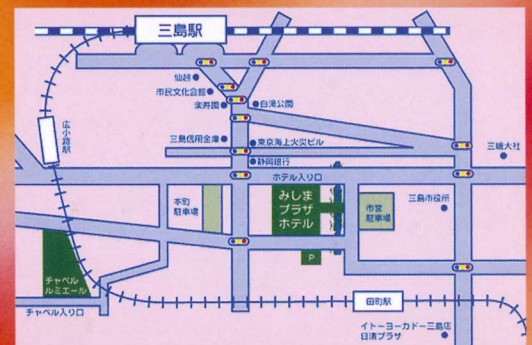

みしまプラザホテルフロント 055-972-2121

アンサンブル・トリエッタ 090-2492-9698

E-mail / pure\_sound\_studio@yahoo.co.jp

三島駅南口から  
徒歩13分  
タクシー5分  
バス5分(本町下車)

主催: アンサンブルトリエッタ 後援: みしまプラザホテル

協賛: NPO法人 グラウンドワーク三島 / エンジェル・ピース / しげの家 / やまがた楽器